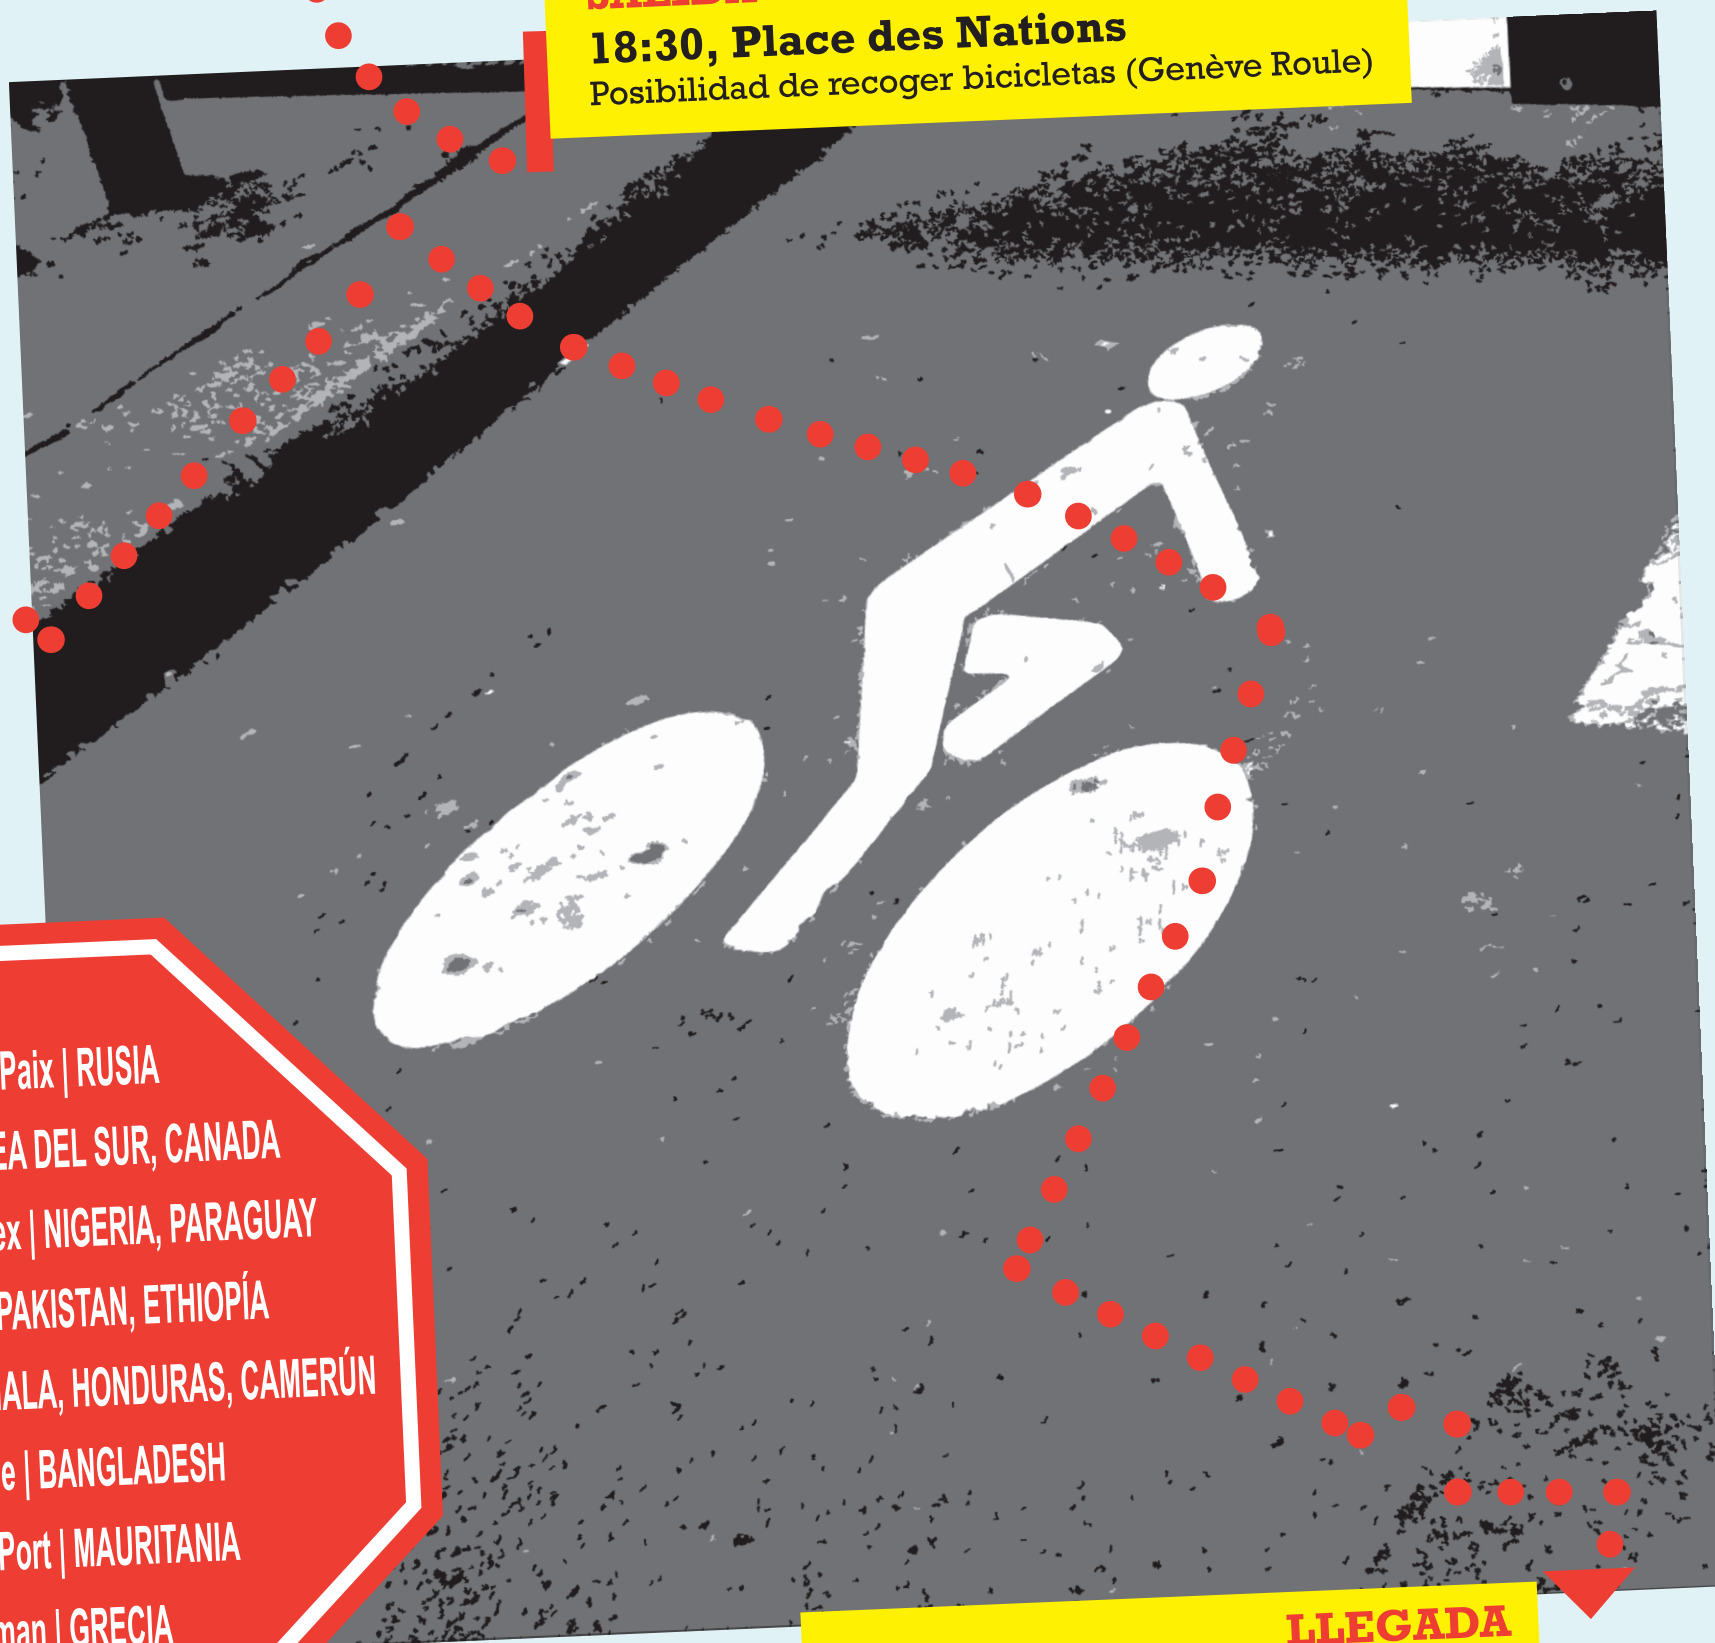

12 DE JUNIO DE 2013

La Ruta de la Vergüenza, Ginebra

¡Pedalea por la justicia social y los derechos laborales!

SALIDA

18:30, Place des Nations

Posibilidad de recoger bicicletas (Genève Roule)

Avenue de la Paix | **RUSIA**

Rue de l'Ariana | **COREA DEL SUR, CANADA**

Chemin du Petit-Saconnex | **NIGERIA, PARAGUAY**

Rue de Moillebeau | **PAKISTAN, ETHIOPIA**

Avenue de France | **GUATEMALA, HONDURAS, CAMERÚN**

Rue de Lausanne | **BANGLADESH**

Rue de l'Ancien-Port | **MAURITANIA**

Rue du Lemán | **GRECIA**

LLEGADA

20:30, Bains des Paquis

Entrega de las bicicletas (Genève Roule)

Public Services International
Internationale des Services Publics
Internacional de Servicios Públicos
Internationale der Öffentlichen Dienste
Internationell Facklig Organisation för Offentliga Tjänster
國際公務勞連